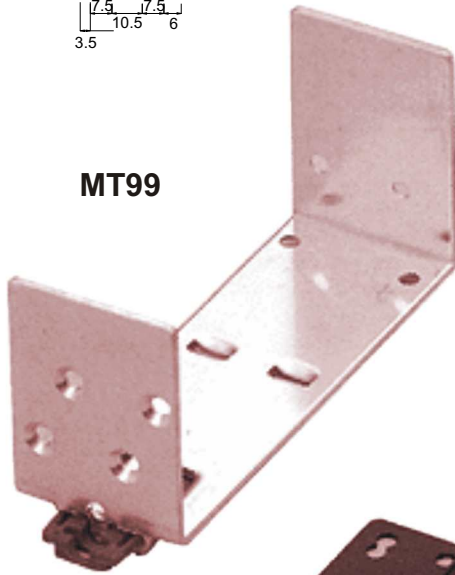

Unit :mm
Material :2mm aluminum
No :MT99

MT99

Unit :mm
Material :Steel
No :MT100

MT100

Unit:mm
Material:1mm steel
No :MT02

MT02

Unit:mm
Material:1mm steel
No :MT01

MT01

適用機型

MT01

CS072 CS200M
CS300 CS250
CS500

MT02

CS200M CS300
CS250 CS500

MT99

CS035 CS050
CS072 CS100

MT99-1