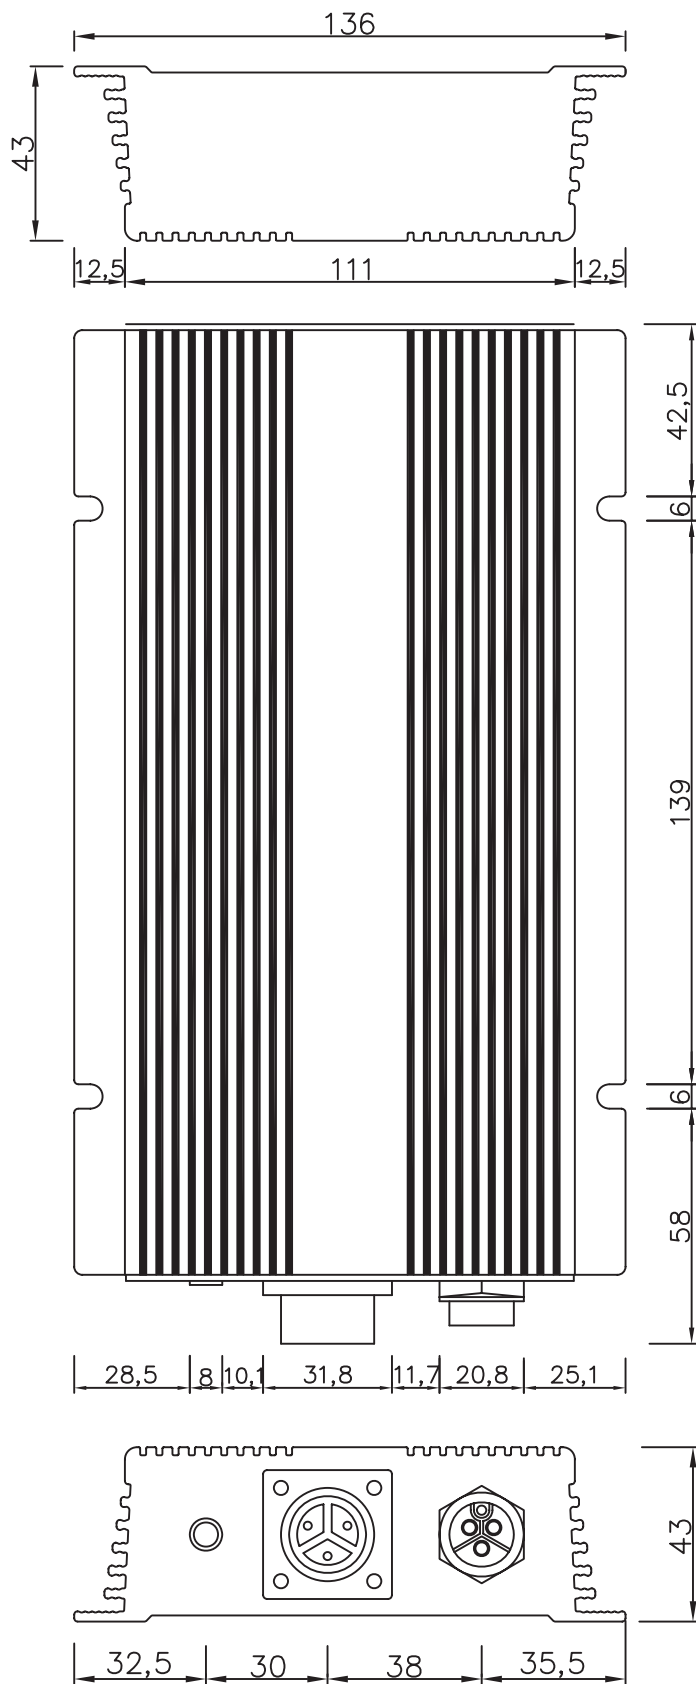

機構圖

外殼編號 : RPHW1250C  
單位 : mm  
尺寸大小 : 251.5(L)\*136(W)\*43(H)  
材質 : 鋁  
顏色 : 黑色

本公司在沒有事先通知的情況下，保有規格修改之權利